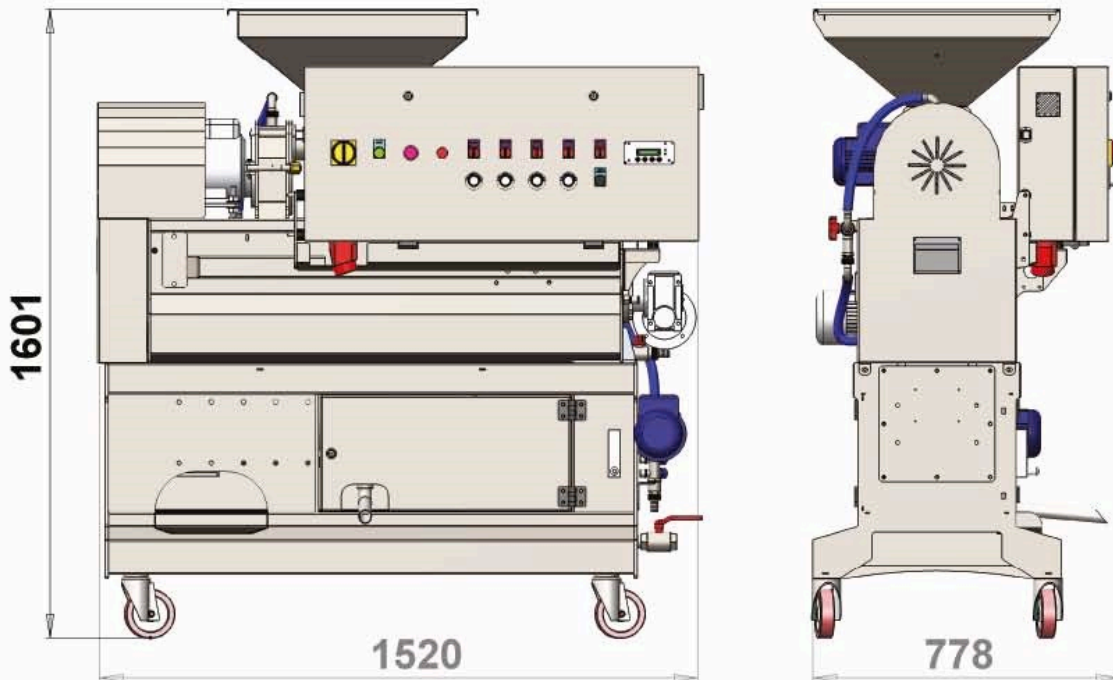

SPREMOLIVA C30

SPREMOLIVA C30

ITA Lo Spremoliva C.30 è l'ideale per i produttori che vogliono lavorare le olive subito dopo la raccolta e quindi ottenere un olio extravergine di oliva di alta qualità. Produce 30 Kg di olive/ora ed è indicato per una produzione giornaliera nelle 8 ore di circa 200 Kg. È dotato di un frangitore a coltelli, di una gramola orizzontale e di un decanter a 2 fasi di nuova generazione. Di serie monta l'inverter per la regolazione dei giri del decanter/frangitore, il flussimetro di dosaggio acqua e il kit di lavaggio cilindro. Si consiglia di abbinare allo Spremoliva C.30 la defogliatrice-lavatrice DLE Baby e la vaschetta di raccolta olio con filtro a cartoni 20x20 modello CPF1. Voltaggio standard: Monofase 220V 2,5 Kw 50 Hz.

Accessori: - Voltaggio speciale;
- Pompa scarico sansa Pss1 a bordo macchina.

ENG Spremoliva C.30 is the ideal machine for producers who want to process their olives immediately after picking in order to obtain a high quality extra virgin olive oil. It can process 30 kgs of olives per hour and is recommended for a daily production of approximately 200 kgs in 8 hours. It is equipped with a knife crusher, with an horizontal malaxer and with a 2 phase decanter of new generation. It is also equipped with an inverter for the regulation of revolutions of decanter/crusher, a flow meter for dosage of water, and a kit for washing the drum. It is recommended to combine with the Spremoliva C.30 the washer/deleafer DLE BABY and the stainless steel oil collection vat with plate (card) filter 20x20 (CPF1). Standard voltage: Single Phase 220V 2,5 Kw 50 Hz.

Accessories: - Special voltage;
- Waste discharge pump Pss1 on machine

CARATTERISTICHE TECNICHE TECHNICAL FEATURES

	PRODUZIONE ORARIA (Kg) HOURLY PRODUCTION (Kg)	POTENZA (kW) POWER REQUIREMENTS (kW)	CAPACITA' GRAMOLA (Kg) MALAXER CAPACITY (Kg)	PESO (Kg) WEIGHT (Kg)
SPREMOLIVA C30	30	2,5 MF	50	330